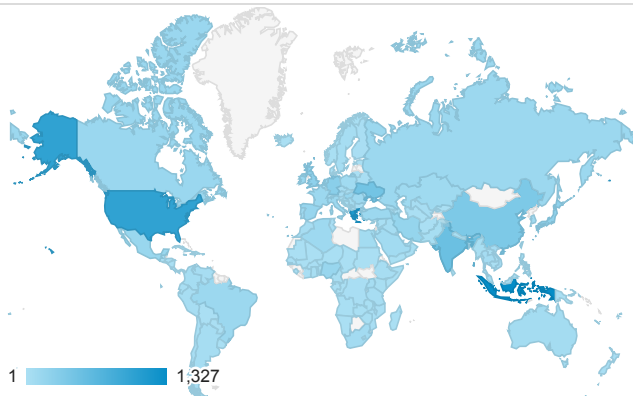

RSI Journal stats

1 Jan 2021 - 31 Dec 2021

All Users  
100.00% Sessions

Περίοδοι σύνδεσης κατά Χώρα

Περίοδοι σύνδεσης και Μέση διάρκεια περιόδου σύνδεσης κατ...

Country	Sessions	Avg. Session Duration
Indonesia	1,327	00:00:11
Greece	1,135	00:02:01
United States	983	00:00:12
India	504	00:01:38
Ukraine	445	00:06:13
China	362	00:00:02
Germany	260	00:00:27
(not set)	240	00:00:05
United Kingdom	224	00:01:06
Japan	210	00:00:43

Χρήστες

**6,679**  
% of Total: 100.00% (6,679)

Χρήστες

Users

Χρήστες κατά Κατηγορία συσκευής

desktop mobile tablet