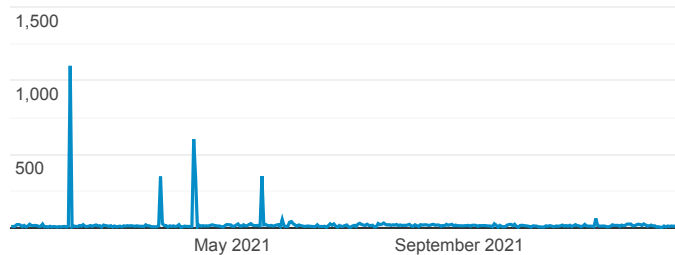

Χρήστες

Users